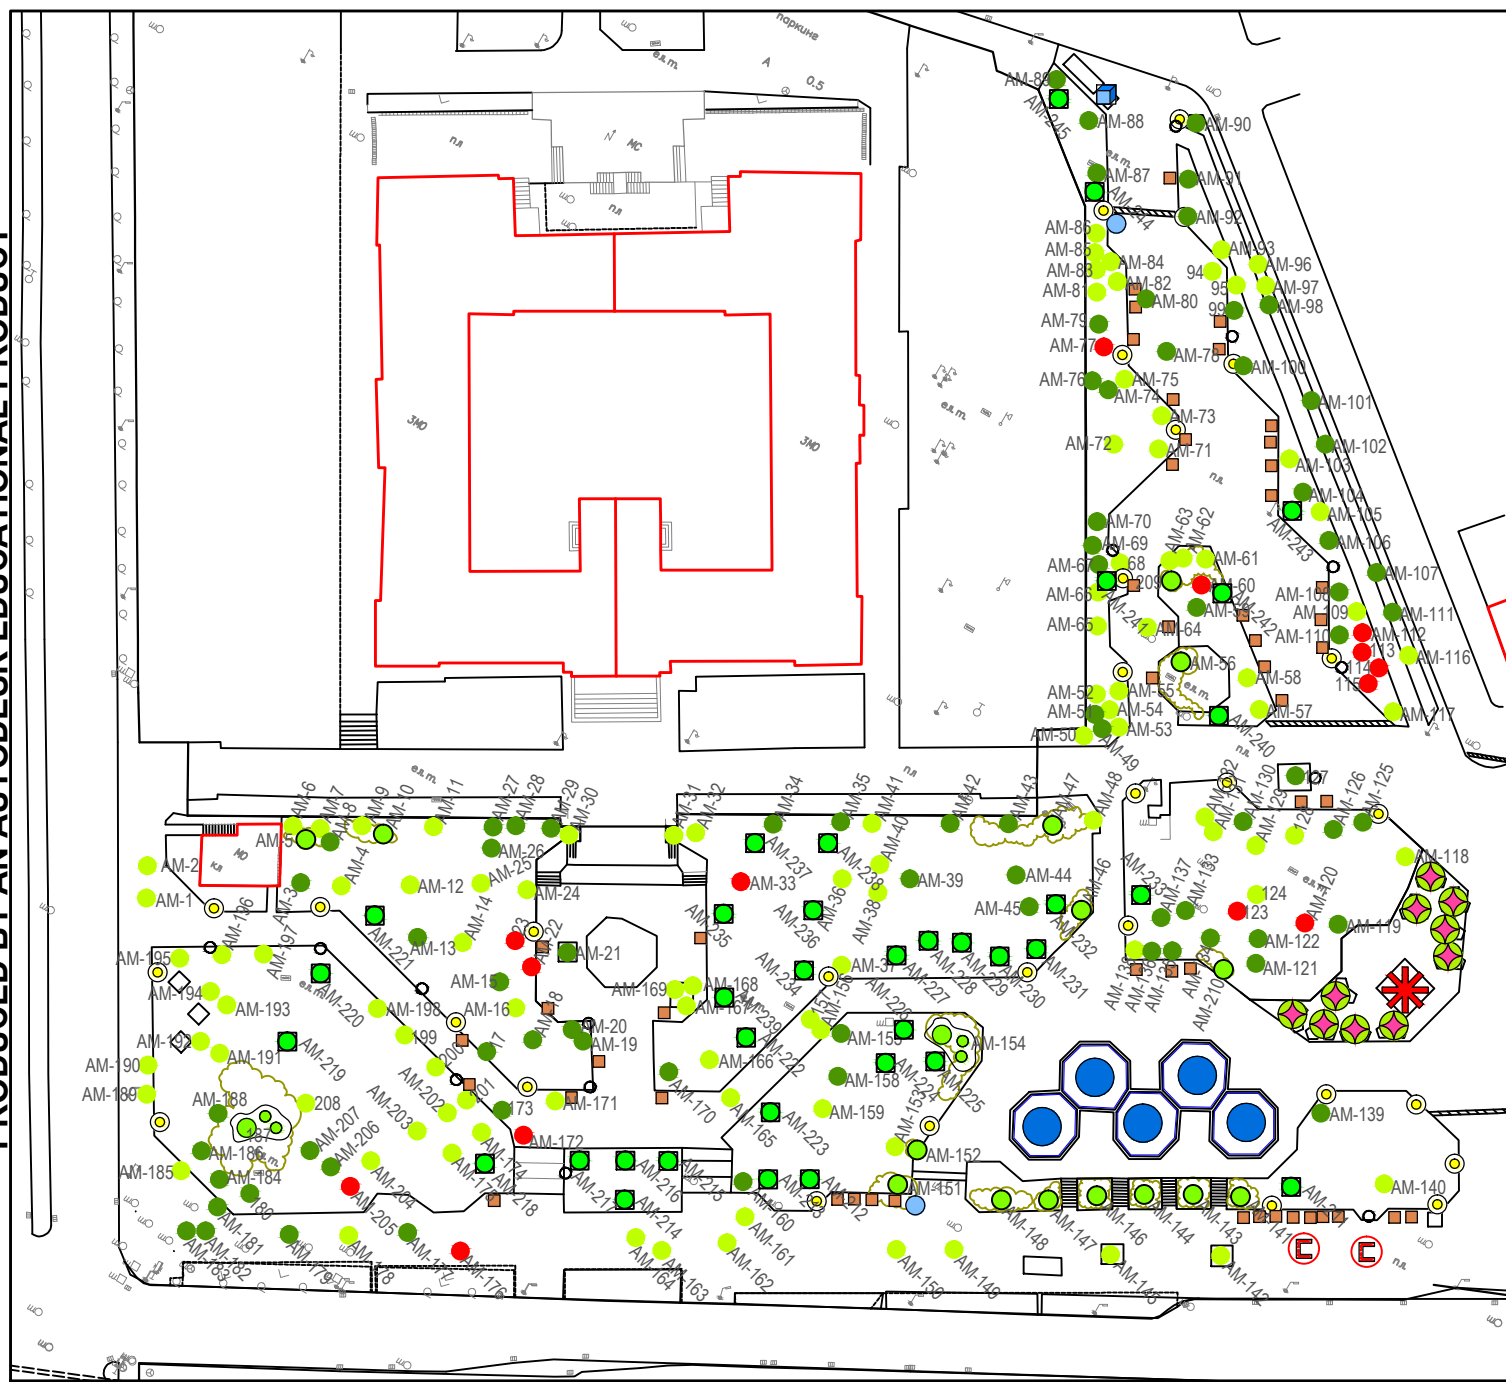

ЛЕГЕНДА

- Дърво в много добро или в задоволително състояние
- Дърво в недобро състояние
- Напълно или в значителна степен изсъхнало дърво
- ⊗ Премахнато дърво
- Фиданка
- Храст
- Храстова група или масив
- Самонастинала се растителност
- Тревна площ (поддържана)
- ★ Зацветяване
- Каши, саксии
- Чешма, фонтанка
- Водна площ или водно течение
- Високи осветителни тела
- Ниски осветителни тела
- Кошче за отпадъци
- Контейнер за отпадъци
- Единица пейка
- Гъпа пейки
- Беседка
- Павилион, киоск
- Рекламно пано, билдборд
- Детска или спортна площадка
- ★ Монумент - пластично изграждане
- Спирка с навес
- Спирка без навес
- Простир
- Лост
- Тенис маса
- Пешеходни настилки в добро състояние
- Пешеходни настилки в лошо състояние
- Ненастилни пешеходни пътеки и площи
- Ударопоглъщаща настилка
- Новозасадено дърво със заповед на кмета

ПУБЛИЧЕН РЕГИСТЪР

на озеленените площи, дълготрайните декоративни дървета и дървета с историческо значение на Община Варна съгласно чл. 63, ал.1 от ЗУТ

Възложител:	Община Варна	
Изпълнител:	Варненски свободен университет "Черноризец Храбър"	
Четвърти етап:	"Градски и градски специализирани паркове"	
Обект:	1.10. Градина при Археологически музей	
Чертеж:	Заснемане 2014 г.	М 1:500