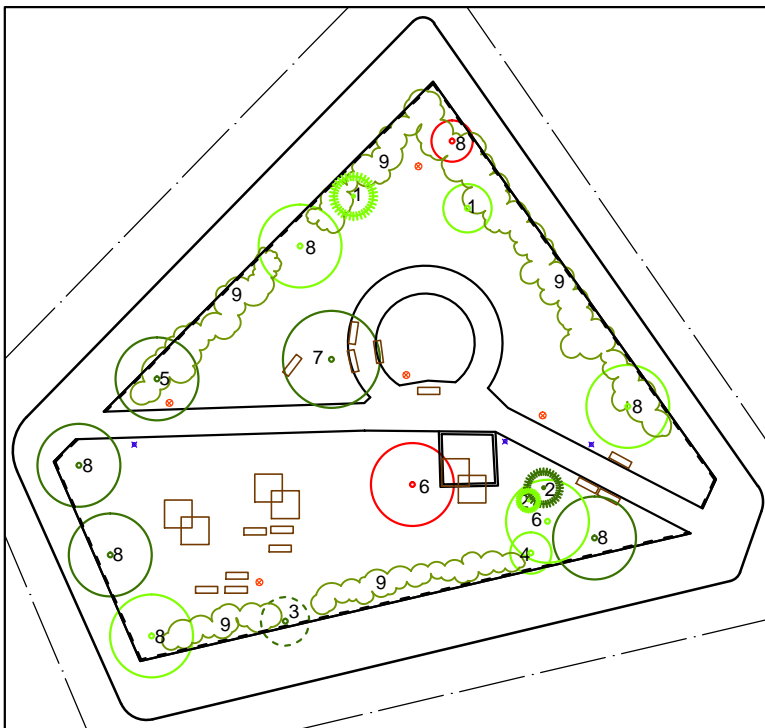

ДЕНДРОЛОГИЧЕН СЪСТАВ

1. *Pinus nigra*
2. *Thuja orientalis*
3. *Acer platanoides*
4. *Amygdalus communis*
5. *Celtis australis*
6. *Paulownia tomentosa*
7. *Platanus x acerifolia*
8. *Tilia tomentosa*
9. *Spiraea x vanchouttei*

ЛЕГЕНДА

- сграда
- ограда
- широколистно дърво в добро състояние
- широколистно дърво в лошо състояние
- загиващо или загинало широколистно дърво
- иглолистно дърво в добро състояние
- иглолистно дърво в лошо състояние
- самонасяло се дърво
- храст
- лампа
- кошче за отпадъци
- комбинирано детско съоръжение
- люлка
- пейка
- 5 номер на растителен вид

Градина "Феликс Каниц"
М 1:500