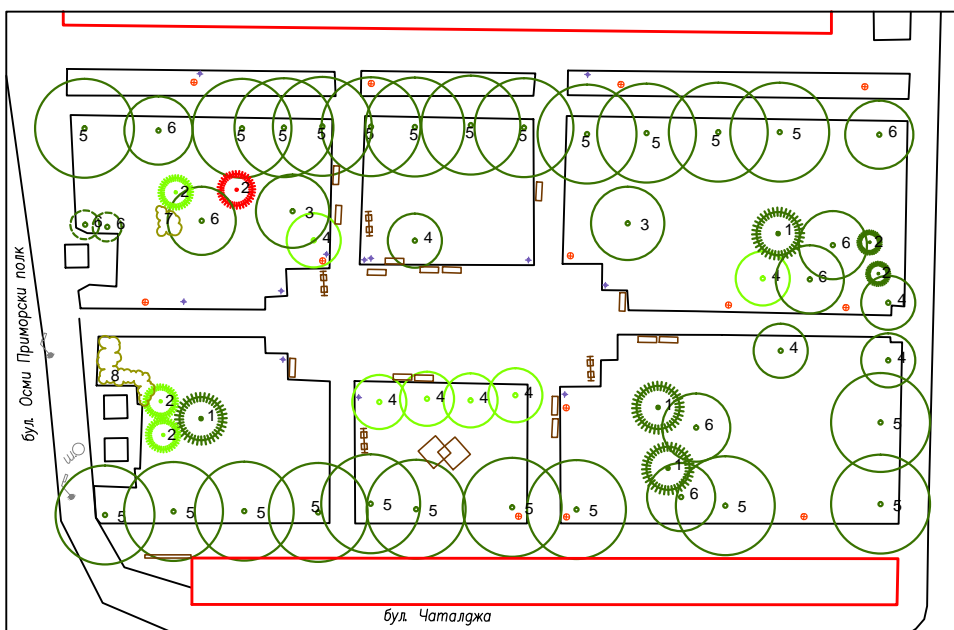

ДЕНДРОЛОГИЧЕН СЪСТАВ

1. Chamaecyparis lawsoniana
2. Thuja orientalis
3. Acer platanoides
4. Catalpa bignonioides
5. Celtis australis
6. Cercis siliquastrum
7. Spiraea x vanhouttei
8. Syringa vulgaris

ЛЕГЕНДА

- сграда
- ограда
- утъпкана пътека
- широколистно дърво в добро състояние
- широколистно дърво в лошо състояние
- иглолистно дърво в добро състояние
- иглолистно дърво в лошо състояние
- загиващо или загинало иглолистно дърво
- самонасяло се дърво
- храст
- павилион, будка
- лампа
- кошче за отпадъци
- комбинирано детско съоръжение
- люлка
- пейка
- рекламно табло; билборд
- 5 номер на растителен вид

Градина "Чаталджа"
М 1:500