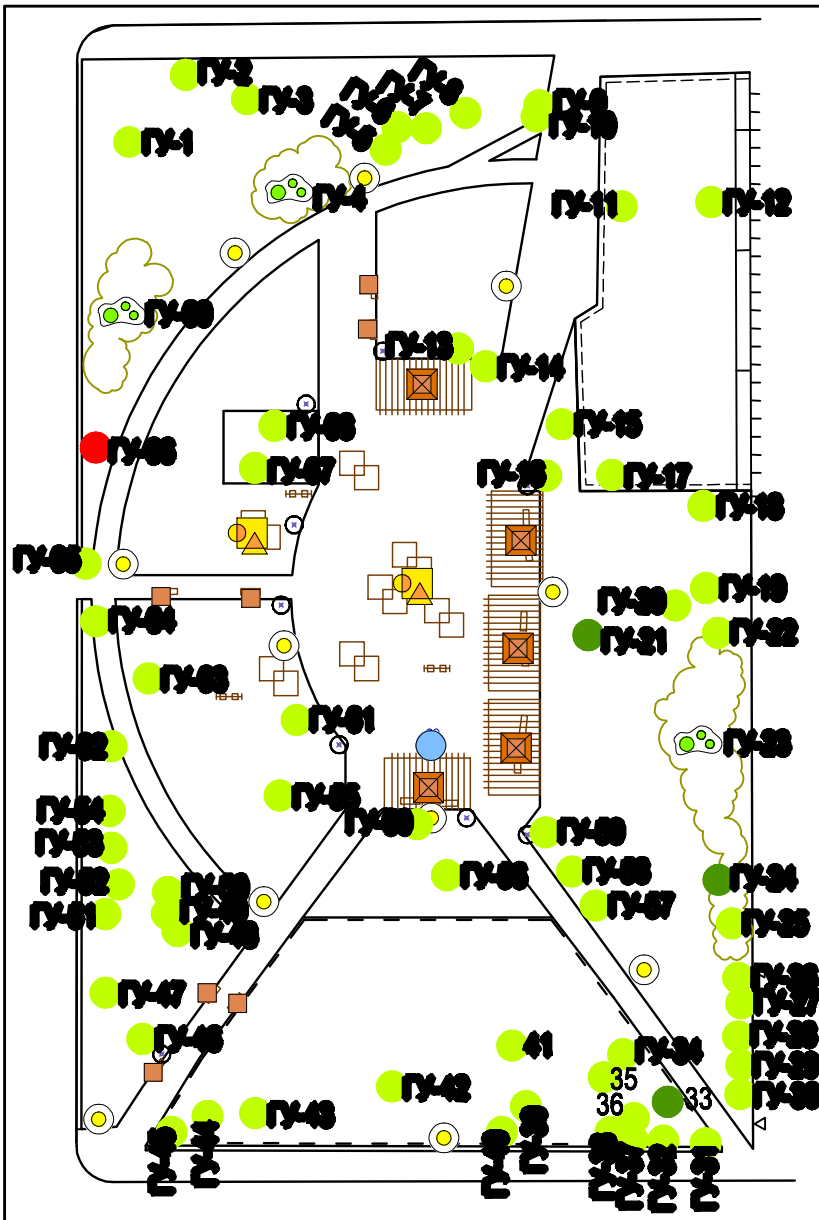

ЛЕГЕНДА

- 1 Дърво в много добро или в средното състояние
- 2 Дърво в добро състояние
- 3 Измърляло или в изключително лошо състояние дърво
- ⊗ Премахнато дърво
- Фонтан
- Храм
- Храм със ступа или скеле
- Символически обект различен от
- Тръсна площ (породишна)
- ★ Сградни
- Манастир, обелия
- Чешма, фонтан
- Воден поток или старо течение
- Високи осветителни тела
- Малеки осветителни тела
- Място за отпадък
- Изключително за отпадък
- Сградни обелия
- Гурно обелия
- Високи
- Пазарници, манастир
- Религиозни паметници, обелия
- Дърво или сграда на границата
- ⊗ Мандрици – пластично изграждане
- Сграда с манастир
- Сграда без манастир
- ▭ Простир
- ▭ Лост
- ▭ Тениво място
- ▭ Пешеходни настилки в добро състояние
- ▭ Пешеходни настилки в лошо състояние
- ▭ Ненастиляни пешеходни пътеки и площи
- ▭ Удървопосаждаща настилка

ПУБЛИЧЕН РЕГИСТЪР

на озеленените площи, дълготрайните декоративни дървета и дървета с историческо значение на Община Варна съгласно чл. 63, ал.1 от ЗУТ

Възложител:	Община Варна
Изпълнител:	Варненски свободен университет "Черноморец Храбър"
Четвърти етап:	"Траден и граден специализирани паркове"
Обект:	2.2. Градина "Генерал Гурко"
Чертас:	Заснемане 2014 г.

M 1:500