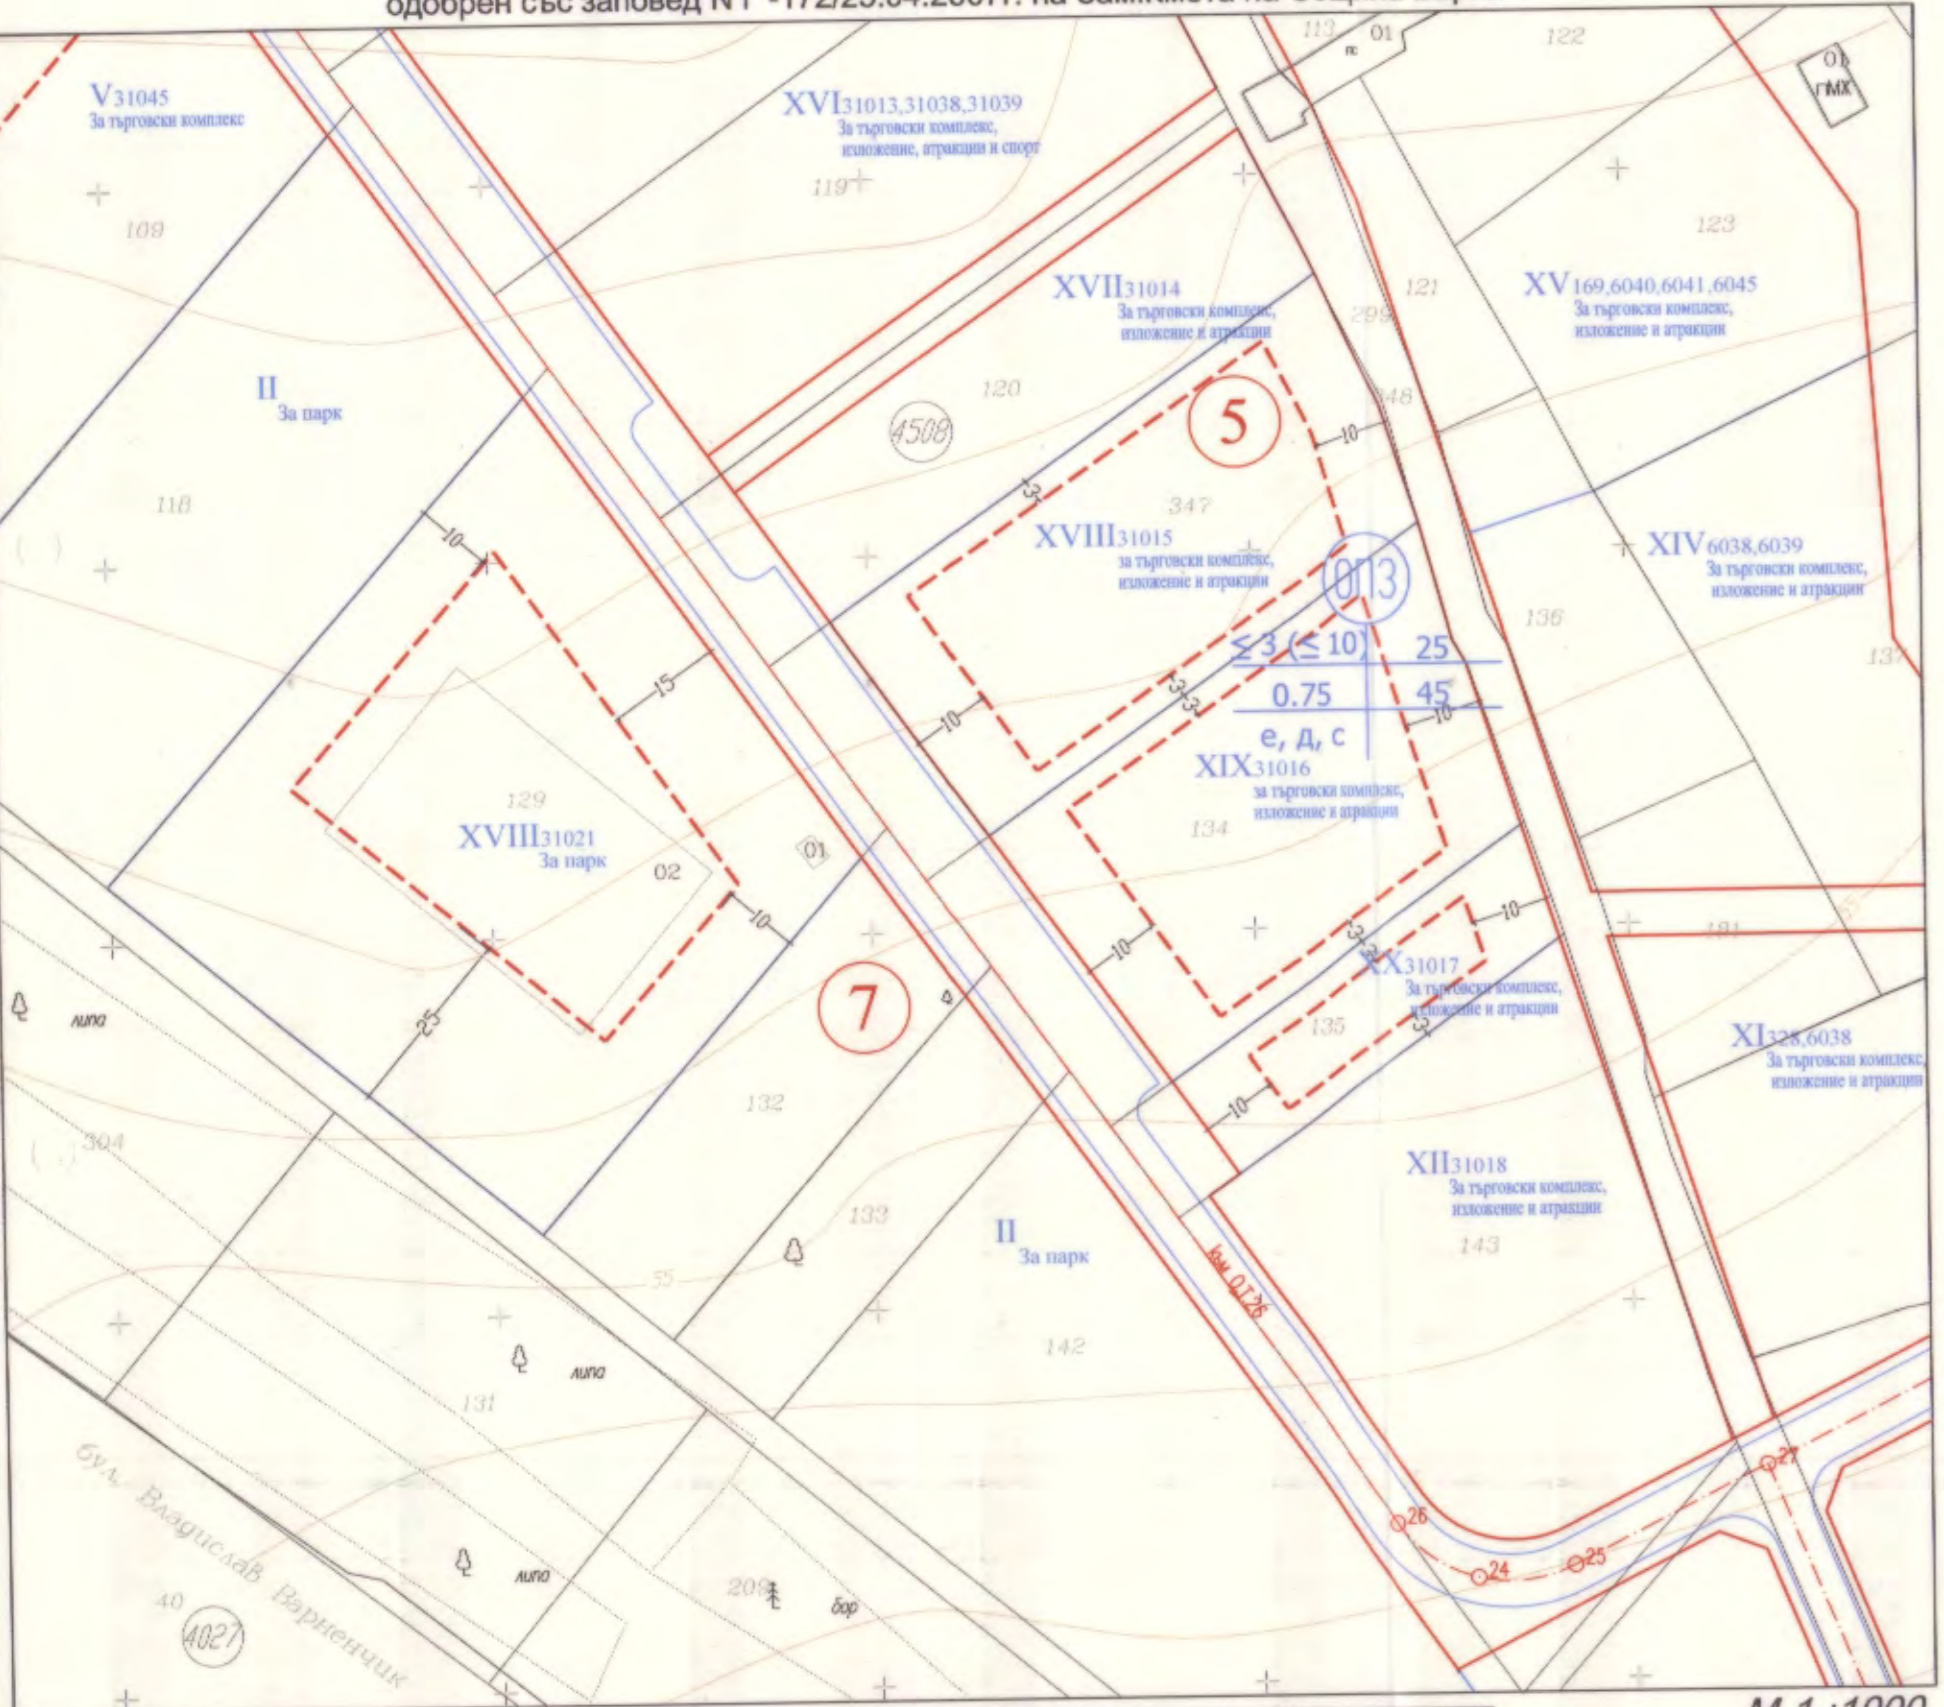

ПЛАН ИЗВАДКА от

Действащи КККР одобрени със Зап.Н РД-18-30/19.06.2007г. на ИЗПЪЛНИТЕЛЕН ДИРЕКТОР НА АК ;
 Част от Паркоустройствен и Регуляционен план с указан начин на застрояване на Паркова зона за
 обществено обслужване (ОП.З) , гр.Варна Одобрен със заповед N Г-74/13.09.2001г. на Кмета на Община Варна;
 и ПУП-ПРЗ за УПИ XVIII 31014 ; УПИ XVIII 31015 ; УПИ XIX 31016 ; УПИ XX 31017 кв. 5 , по плана на ОП.З, р-н."Вл.Варненчик", гр.Варна
 одобрен със заповед N Г -172/25.04.2007г. на Зам.Кмета на Община Варна

Кв.№	Устр. зона	УПИ	УПИ с установено предназначение	Площ на УПИ кв. м.	Макс. пл. на застр. [%]	Макс. нпт. на застр. (К.нпт.)	Мин.озел. площ [%]	Макс. етажност (Вис. [m])	Начин на застр.
5	ОП.З	XVII 31014	За търговски комплекс, изложение и атракци	1711	25	0.75	45	≤ 3 (≤ 10)	е
		XVIII 31015		2639	25	0.75	45	≤ 3 (≤ 10)	е
		XIX 31016		2590	25	0.75	45	≤ 3 (≤ 10)	е
		XX 31017		840	25	0.75	45	≤ 3 (≤ 10)	е

ПЪЛНА ПОВЕЛЕНИЕ
 ДАТА: 25.04.2019

Приложение 1

ОБЕКТ:	ПУП-ПРЗ на УПИ XVIII 347 за сграда със смесено предназначение	М 1:1000
ВЪЗЛОЖИТЕЛ:	ДУЕЛ ЕООД	м.май 2019 г.
ФАЗА:	Окончателен проект	
ПРОЕКТАНТИ:	арх. Росислав Рашев инж.Р.Златев	